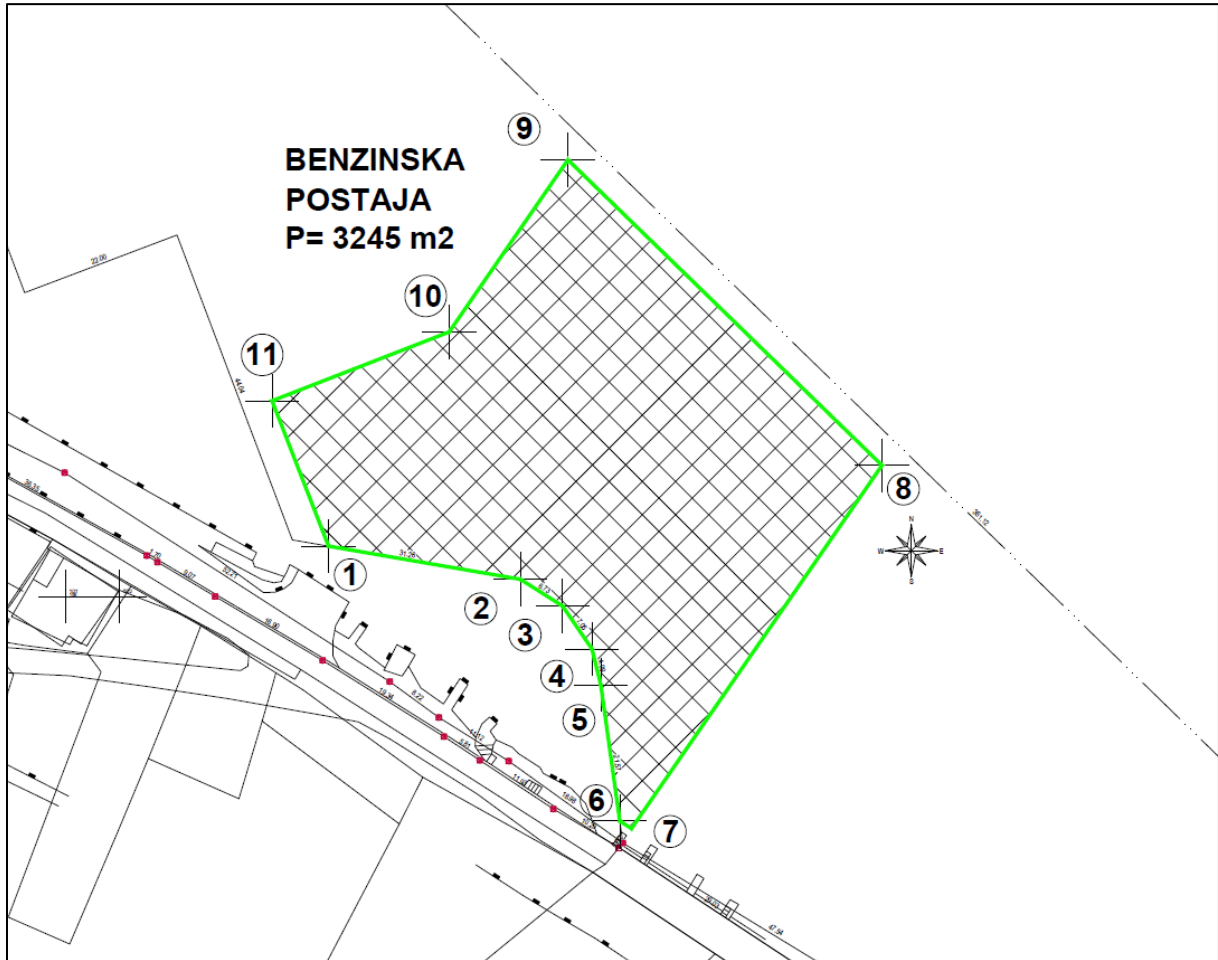

## KORIDNATE KONCESIJE BENZINSKE POSTAJE U HRTS96 KORDINATNOM SUSTAVU

	<b>X</b>	<b>Y</b>
<b>1.</b>	516890.3332	4757688.3068
<b>2.</b>	516916.2525	4757683.8281
<b>3.</b>	516921.9431	4757680.2284
<b>4.</b>	516925.9235	4757674.4111
<b>5.</b>	516927.1128	4757669.5598
<b>6.</b>	516929.6759	4757651.171
<b>7.</b>	516931.2563	4757650.1498
<b>8.</b>	516965.0977	4757699.2241
<b>9.</b>	516922.6699	4757740.499
<b>10.</b>	516906.6279	4757717.2359
<b>11.</b>	516882.7049	4757707.9416